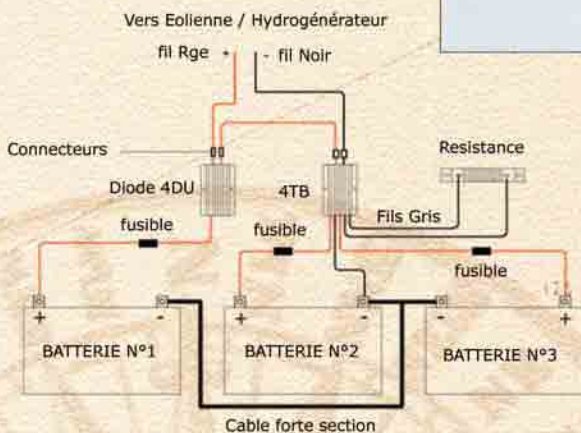

## Informations Techniques

Fusibles conseillés :

Eolienne Aero2gen 12V	: 5 Amps
Eolienne Aero2gen 24V	: 3 Amps
Eolienne Aero4gen 12V	: 20 Amps
Eolienne Aero4gen 24V	: 15 Amps
Eolienne Aero6gen 12V	: 40 Amps
Eolienne Aero6gen 24V	: 20 Amps
Eolienne D400 12V	: 50 Amps
Eolienne D400 12V	: 25 Amps

## Régulateurs LVM

- **Régulateurs LVM** : Ces modèles sont spécialement réalisés pour toute la gamme Aerogen, et Aquagen LVM, et Eolienne D400. Ils possèdent une entrée et deux Sorties pour traiter deux parcs séparés et le cas échéant un panneau solaire. Pour un troisième parc, il faut ajouter une diode DU.
- **Avantages** : ces régulateurs permettent aux éoliennes et hydrogeneurateurs de délivrer toutes leurs puissances aux batteries grâce a des diodes spéciales type Schottky. L'analyse de la tension des batteries est confiée à un système de monitoring type PMW. La tension est ajustable par potentiomètre de 11 à 17 Volts. Lorsque les batteries sont à pleine charge, l'excédent de courant est aiguillé sur des résistances en céramique et dissipé sous forme de chaleur.

Pour Aerogen 2 prévoir un régulateur type 2TB12 - 12 V ou 2TB 24 - 24 V

- **Réf. ATMB 12 V** : LVM2TB12 - **Réf. ATMB 24 V** : LVM2TB24  
Pour Aerogen 4 ou Hydrogeneurateur Aquagen 4, prévoir un régulateur 4TB12 - 12V pour un ou deux parcs batterie
- **Réf. ATMB 12 V** : LVM4TB12 - **Réf. ATMB 24 V** : LVM4TB24  
Pour Eolienne D400, AeroGen 6, Aquagen 6, régulateur 6TB12 - 12 V ou 6TB24 - 24V pour un ou deux parcs de batteries.
- **Réf. ATMB 12 V** : LVM6TB12 - **Réf. ATMB 24 V** : LVM6TB24  
Dans le cas ou il est nécessaire de traiter un troisième parc, il faut ajouter une Diode supplémentaire. 4DU pour Aerogen4/Aquagen4 - 6DU Aerogen6/aquagen6
- **Réf. ATMB** : LVM4DU (aero/Aqua4) - **réf. ATMB** : LVM6DU (Aero/Aqua6)