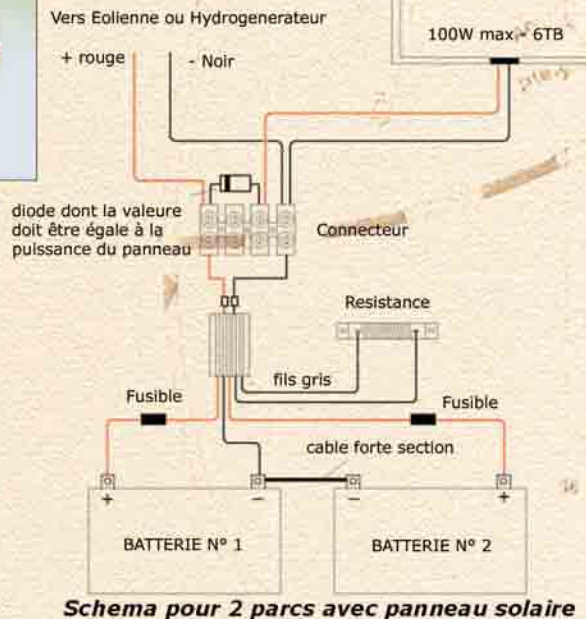

## Informations Techniques

Fusibles conseillés :

Eolienne Aero2gen 12V	: 5 Amps
Eolienne Aero2gen 24V	: 3 Amps
Eolienne Aero4gen 12V	: 20 Amps
Eolienne Aero4gen 24V	: 15 Amps
Eolienne Aero6gen 12V	: 40 Amps
Eolienne Aero6gen 24V	: 20 Amps
Eolienne D400 12V	: 50 Amps
Eolienne D400 12V	: 25 Amps

## Régulateurs LVM

- **Régulateurs LVM** : Ces modèles sont spécialement réalisés pour toute la gamme Aerogen, et Aquagen LVM, et Eolienne D400. Ils possèdent une entrée et deux Sorties pour traiter deux parcs séparés et le cas échéant un panneau solaire. Pour un troisième parc, il faut ajouter une diode DU.
- **Avantages** : ces régulateurs permettent aux éoliennes et hydrogeneurateurs de délivrer toutes leurs puissances aux batteries grâce a des diodes spéciales type Schottky. L'analyse de la tension des batteries est confiée à un système de monitoring type PMW. La tension est ajustable par potentiomètre de 11 à 17 Volts. Lorsque les batteries sont à pleine charge, l'excédent de courant est aiguillé sur des résistances en céramique et dissipé sous forme de chaleur.

Pour Aerogen 2 prévoir un régulateur type 2TB12 - 12 V ou 2TB 24 - 24 V

- **Réf. ATMB 12 V** : LVM2TB12 - **Réf. ATMB 24 V** : LVM2TB24  
Pour Aerogen 4 ou Hydrogeneurateur Aquagen 4, prévoir un régulateur 4TB12 - 12V pour un ou deux parcs batterie
- **Réf. ATMB 12 V** : LVM4TB12 - **Réf. ATMB 24 V** : LVM4TB24  
Pour Eolienne D400, AeroGen 6, Aquagen 6, régulateur 6TB12 - 12 V ou 6TB24 - 24V pour un ou deux parcs de batteries.
- **Réf. ATMB 12 V** : LVM6TB12 - **Réf. ATMB 24 V** : LVM6TB24  
Dans le cas ou il est nécessaire de traiter un troisième parc, il faut ajouter une Diode supplémentaire. 4DU pour Aerogen4/Aquagen4 - 6DU Aerogen6/aquagen6
- **Réf. ATMB** : LVM4DU (aero/Aqua4) - **réf. ATMB** : LVM6DU (Aero/Aqua6)